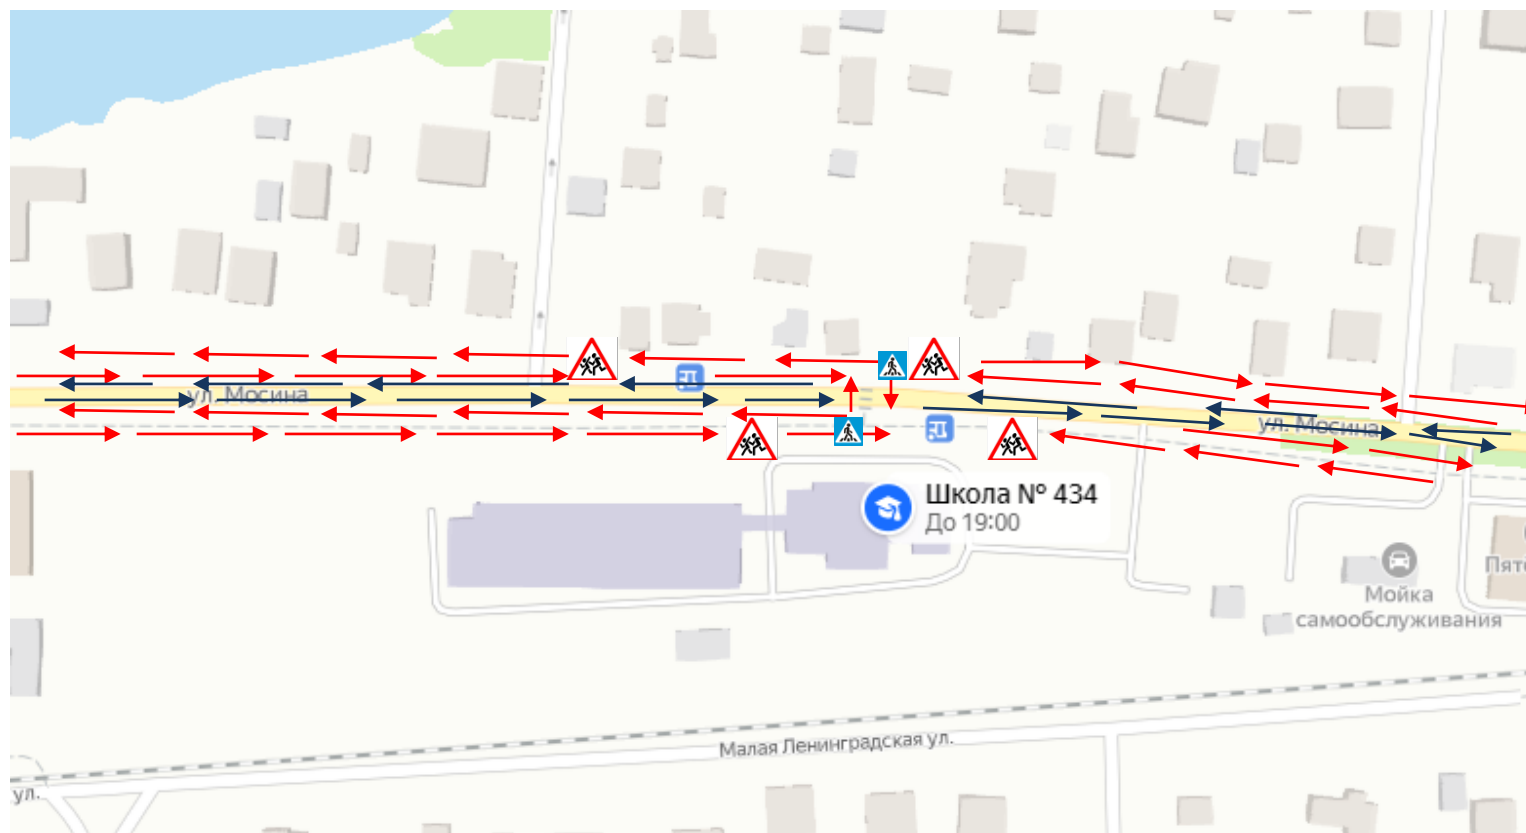

Приложение №1 к паспорту дорожной безопасности
Государственного бюджетного общеобразовательного учреждения
средняя общеобразовательная школа № 434
Курортного района Санкт-Петербурга

-  Движение транспортных средств
-  Движение детей (учеников) в (из) образовательного учреждения
-  Тротуар
-  - Жилая застройка
-  - Проезжая часть
-  - Территория ОУ №434

Приложение №2 к паспорту дорожной безопасности
Государственного бюджетного общеобразовательного учреждения
средняя общеобразовательная школа № 434
Курортного района Санкт-Петербурга

-  **Направление движения транспортного потока**
-  **Движение детей от остановок маршрутных транспортных средств**
-  **Направление движения детей от остановок частных транспортных средств**
-  - Жилая застройка
-  - Проезжая часть
-  - Территория ОУ №434
-  - Стоянка для автомобилей

Приложение №3 к паспорту дорожной безопасности
Государственного бюджетного общеобразовательного учреждения
средняя общеобразовательная школа № 434
Курортного района Санкт-Петербурга

- Ограждение территории ОУ №434
- Направление движения детей

**План-схема района расположения ДДТ «На реке Сестре»,
пути движения транспортных средств и детей (обучающихся)**