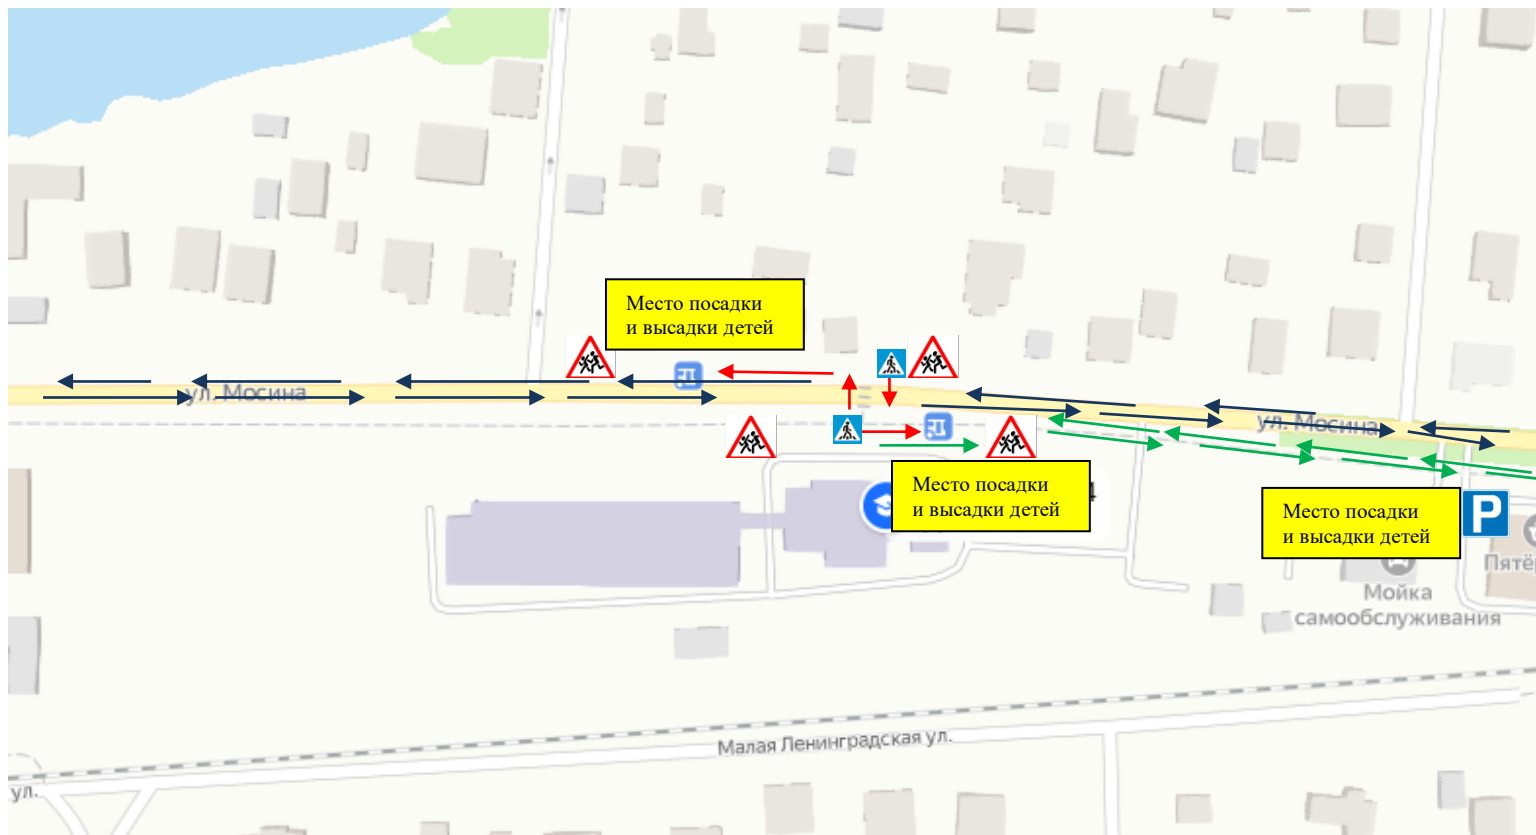

Приложение №5 к паспорту дорожной безопасности
Государственного бюджетного общеобразовательного учреждения
средняя общеобразовательная школа № 434
Курортного района Санкт-Петербурга

- **Направление движения транспортного потока**
- **Движение детей от остановок маршрутных транспортных средств**
- **Направление движения детей от остановок частных транспортных средств**
- Жилая застройка
- Проезжая часть
- Территория ОУ №434
- Стоянка для автомобилей
- Места посадки и высадки детей