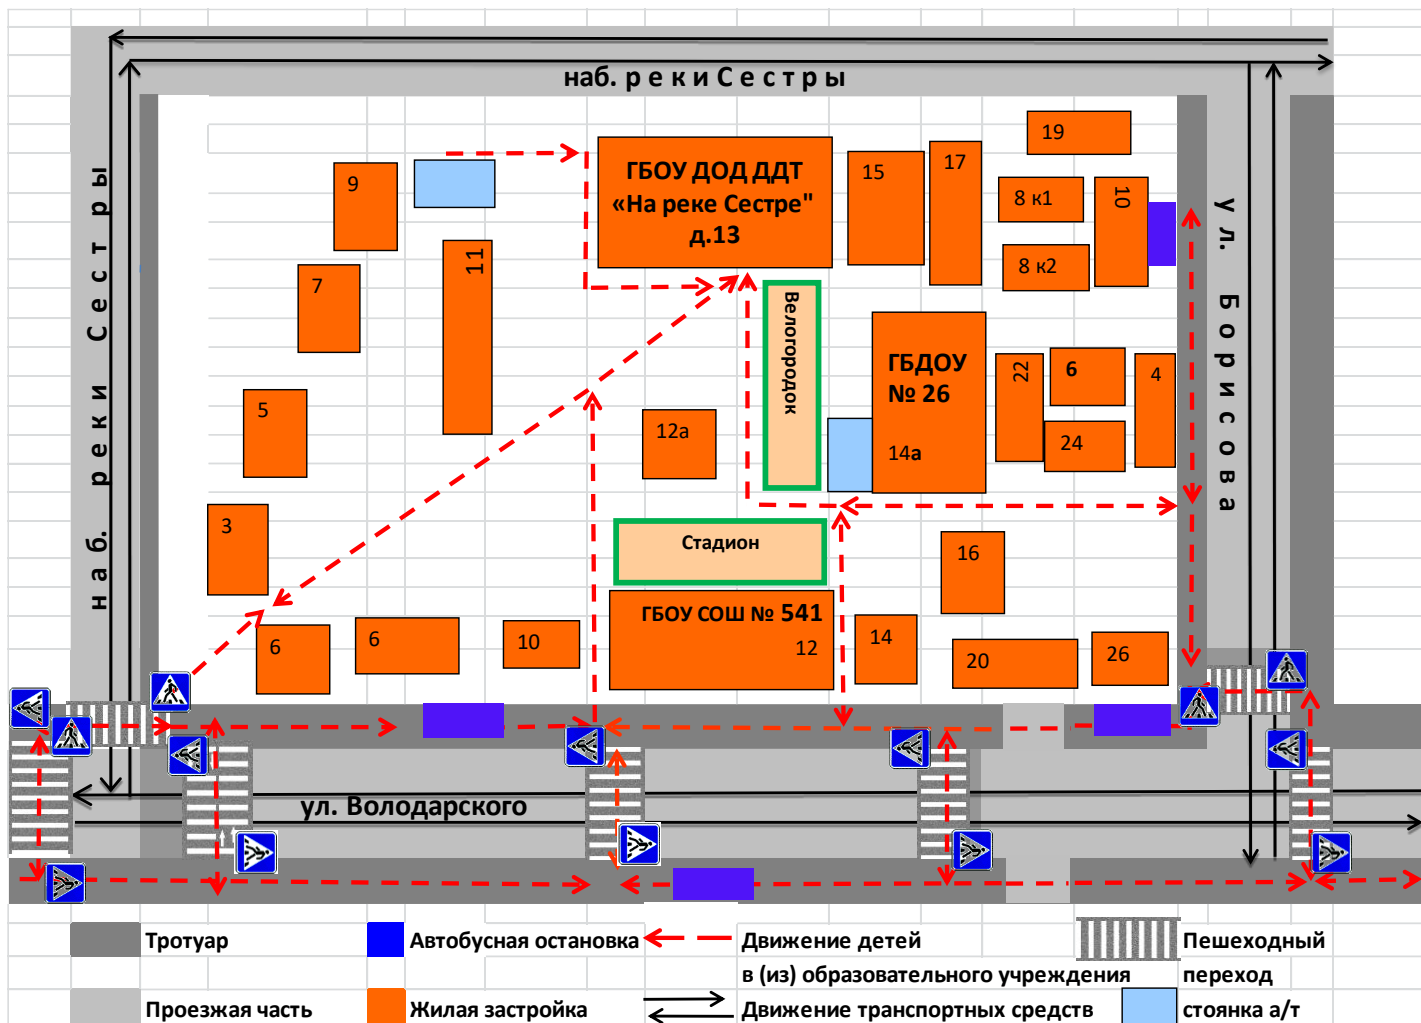

(541 школа)