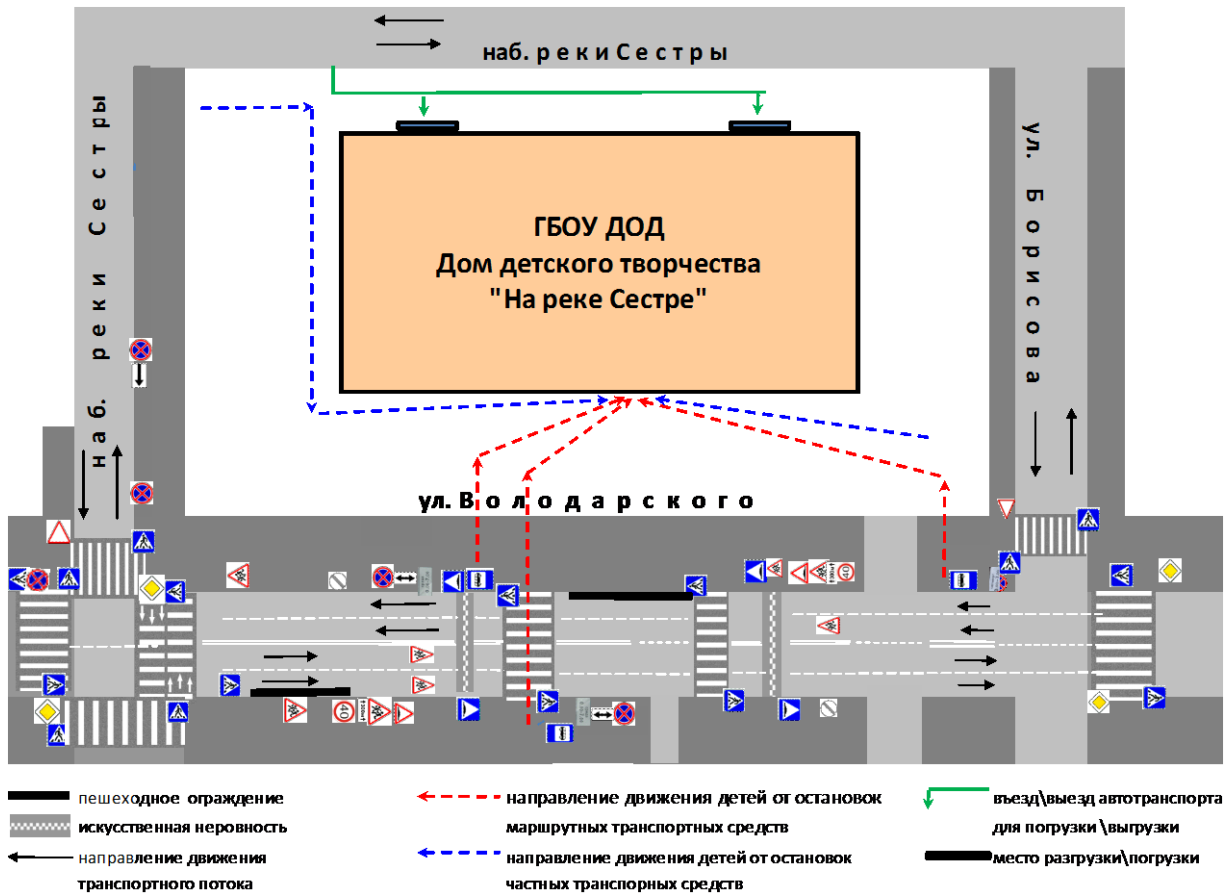

-

Приложение №4 к паспорту дорожной безопасности
Государственного бюджетного общеобразовательного учреждения
средняя общеобразовательная школа № 434
Курортного района Санкт-Петербурга

- ↕ Въезд/выезд грузовых транспортных средств
- Место разгрузки
- ← Пути следования грузовых транспортных средств
- ← Пути следования детей
- Ограждения территории ОУ №434

Приложение №5 к паспорту дорожной безопасности
Государственного бюджетного общеобразовательного учреждения
средняя общеобразовательная школа № 434
Курортного района Санкт-Петербурга

-  **Направление движения транспортного потока**
-  **Движение детей от остановок маршрутных транспортных средств**
-  **Направление движения детей от остановок частных транспортных средств**
-  - Жилая застройка
-  - Проезжая часть
-  - Территория ОУ №434
-  - Стоянка для автомобилей
-  - Места посадки и высадки детей

(541 школа)

(ДДТ на реке Сестре)

**Схема организации дорожного движения в непосредственной близости от ДДТ "На реке Сестре"
маршруты движения детей, пути движения транспортных средств к местам погрузки/ выгрузки**

**План-схема района расположения ДДТ «На реке Сестре»,
пути движения транспортных средств и детей (обучающихся)**